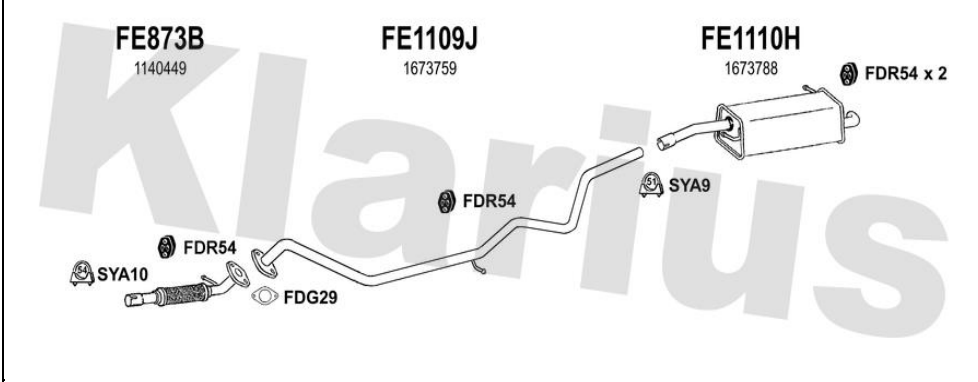

Fiesta 1.4TDCi
Turbo Diesel
Hatchback, Van
11/2012-12/2013
1399cc (51kW, 70HP)
Eng:F6JD,KVJA
Euro 5
[362155](#) | Cat |