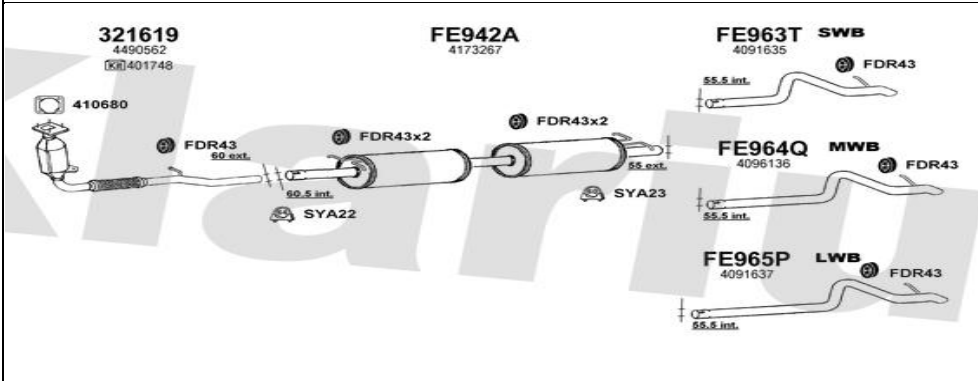

Transit 2.0TDi
Turbo Diesel
16v
Combi,Minibus,Van
08/2000-12/2005
1998cc (56 kW, 75 HP)
Eng:D3FA
Euro 3
[361626](#) | Cat |