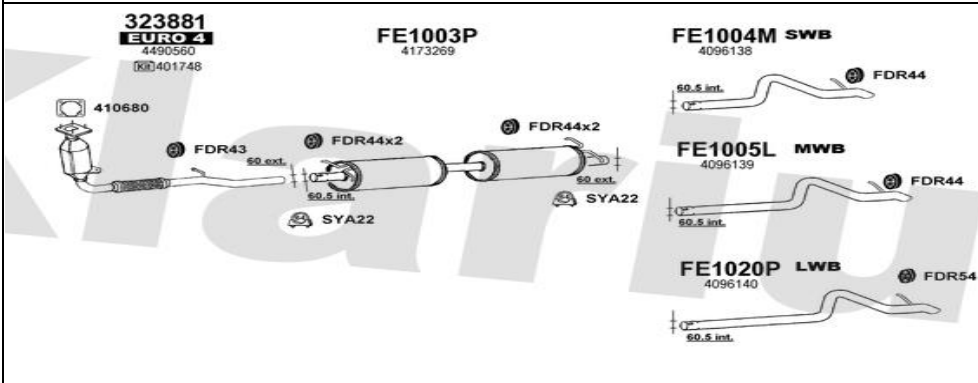

Transit 2.0Di,2.0TDCi
Turbo Diesel
Chassis
Cab,Combi,Minibus,Van
01/2005-01/2006
1998cc (74 kW, 99 HP)
1998cc (92 kW, 123 HP)
Euro 4
[362403](#) | Cat |