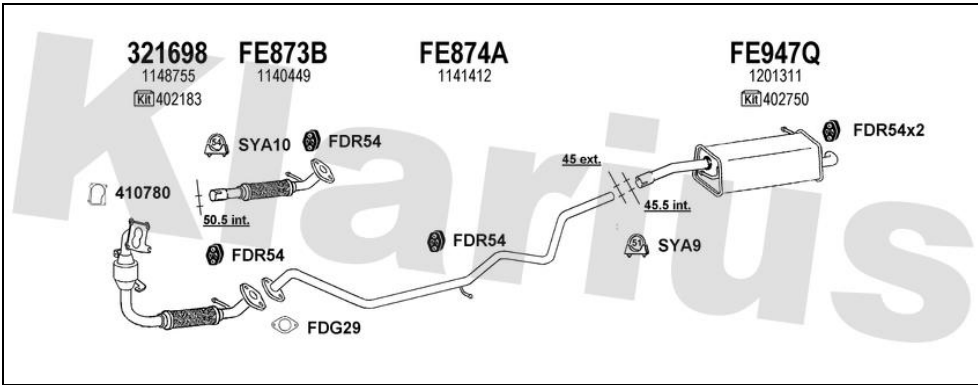

Fiesta 1.4TDCi
Turbo Diesel
Van,Hatchback
11/2001-12/2003
1399cc (51 kW, 68 HP)
Eng:F6JA,F6JC
Euro 3
FE873B repair pipe for OE Cat
[361634](#) | Cat |