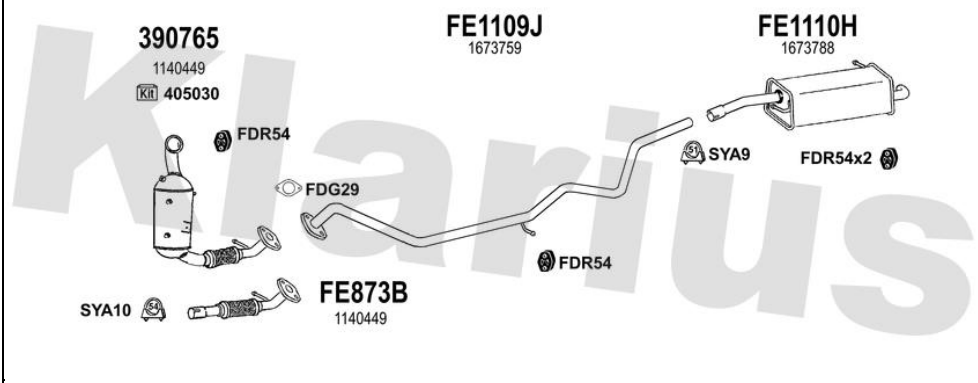

Fiesta 1.4TDCi
Turbo Diesel
Hatchback, Van
07/2010-11/2012
1399cc (51kW, 70HP)
Eng:F6JD,KVJA
Euro 5
[362541](#) | Cat |