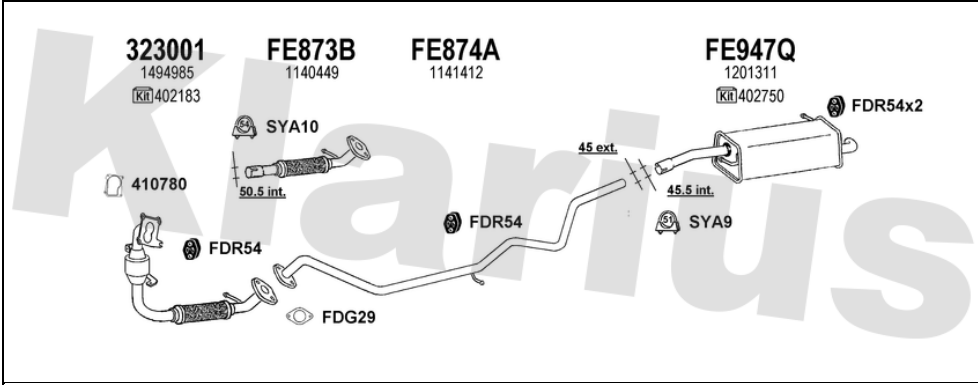

Fiesta 1.4TDCi
Turbo Diesel
Van,Hatchback
01/2004-09/2008
1399cc (51 kW, 68 HP)
Eng:F6JA,F6JC
Euro 4
FE873B repair pipe for OE Cat
[362139](#) | Cat |