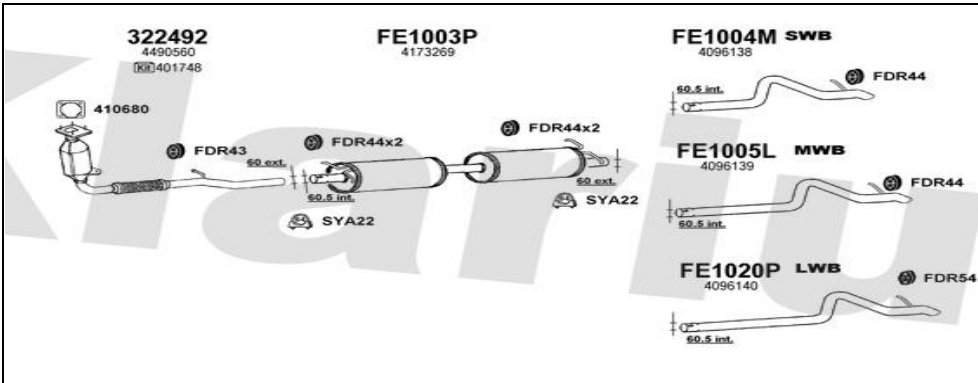

Transit 2.0Di,2.0TDCi
Turbo Diesel
Chassis
Cab,Combi,Minibus,Van
08/2000-12/2005
1998cc (74 kW, 99 HP)
1998cc (92 kW, 123 HP)
Euro 3
[361996](#) | Cat |