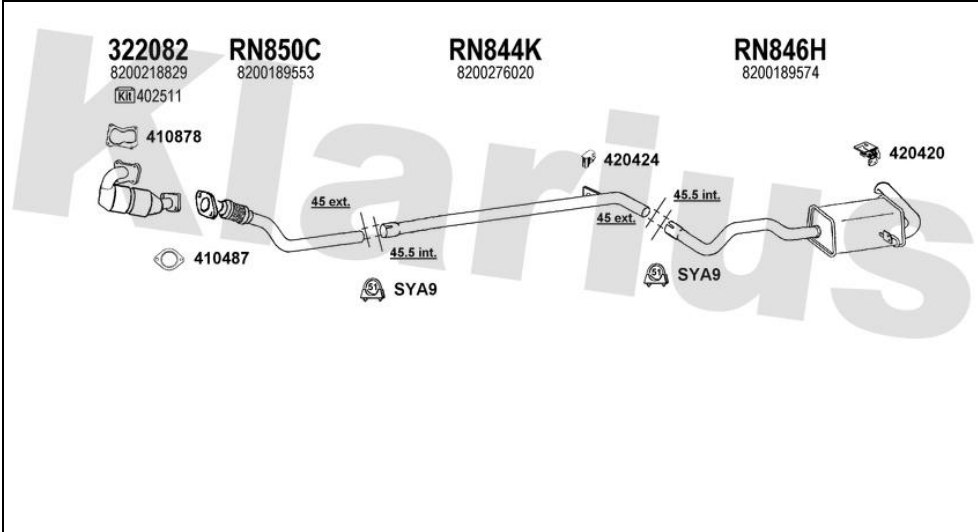

Megane II 1.5dCi
Turbo Diesel
8v
Van,MPV,Estate,Saloon,Hatchback
09/2003-08/2005
1461cc (74 kW, 99 HP)
Eng:K9K728,K9K729
Euro 3
Automatic (4),Manual (6),Manual (5)
Typ:BM02,BM13,CM02,KH02,KM13,LM13,JM02
[720903](#) | **Cat** |