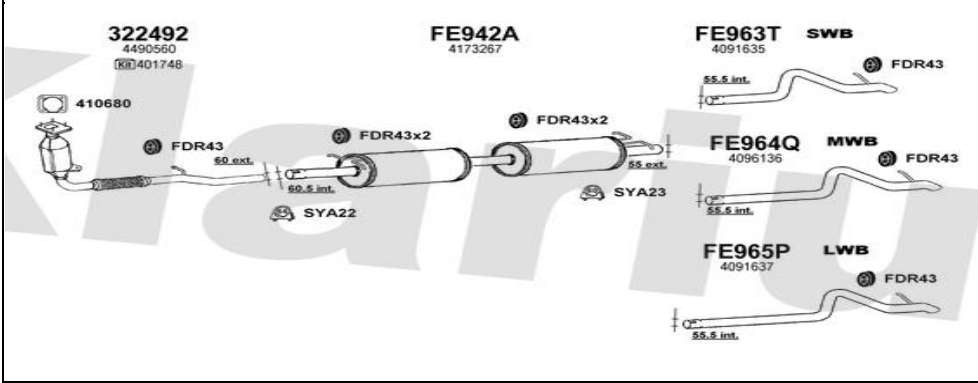

Transit 2.0TDi
Turbo Diesel
16v
Combi,Minibus,Van
03/2001-02/2003
1998cc (63 kW, 85 HP)
Eng:F3FA
Euro 3
[361903](#) | Cat |