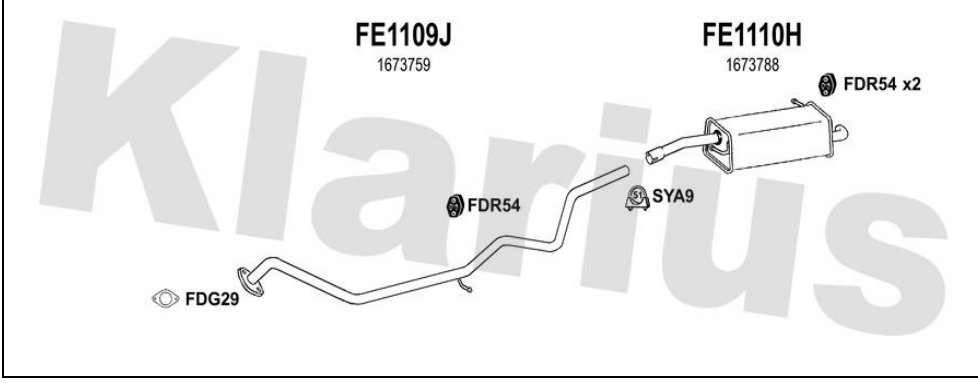

Fiesta 1.4TDCi
Turbo Diesel
Hatchback, Van
01/2009-12/2013
1399cc (51 kW, 68 HP)
Eng:F6JB
Euro 5
[362157](#) | Cat |